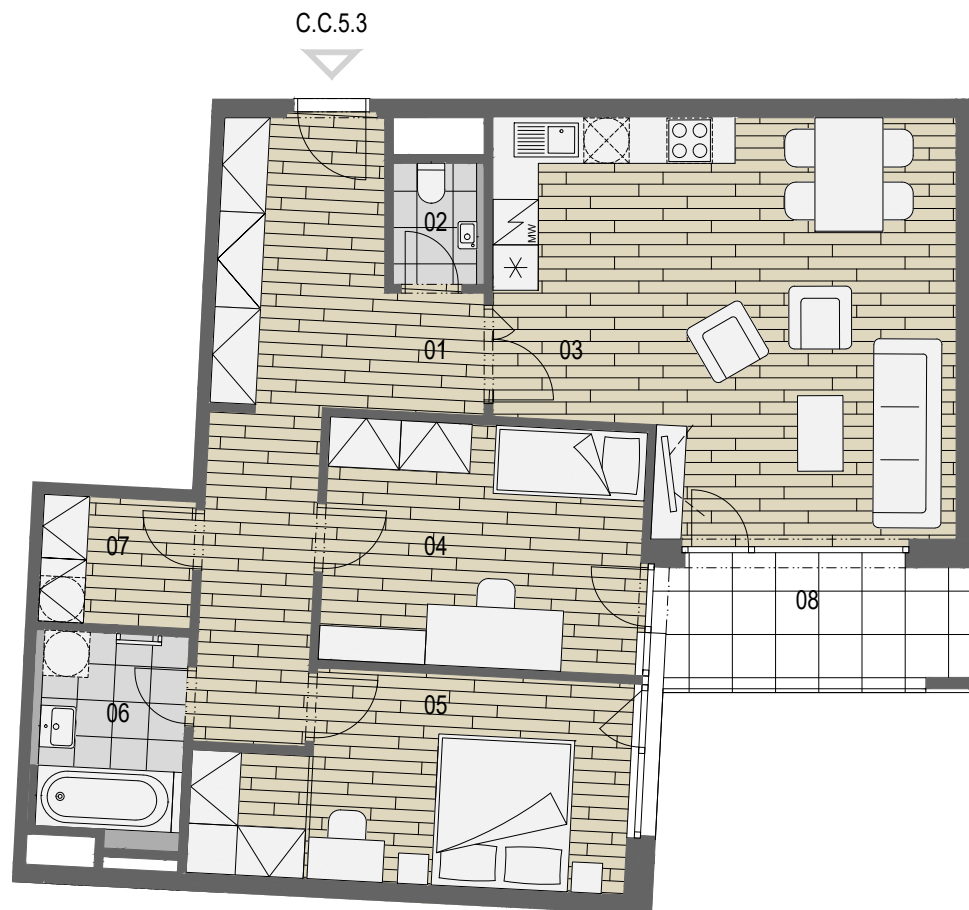

Č.M./ NO.	NÁZEV MÍSTNOSTI / ROOM	PLOCHA / AREA
01	CHODBA	17,52 m ²
02	WC	1,71 m ²
03	OBÝVACÍ POKOJ+KK	30,85 m ²
04	LOŽNICE	13,41 m ²
05	LOŽNICE	14,14 m ²
06	KOUPELNA	4,86 m ²
07	KOMORA	3,29 m ²

PLOCHA BYTU 85,78 m²

08	LODŽIE	7,33 m ²
C.5.6.02	SKLEP	3,87 m ²

MĚŘÍTKO 1:100

A4

Výměry jednotlivých bytových jednotek a jejich místností uvedené v rámci této marketingové prezentace jsou pouze orientační a skutečné provedení může být v rámci stavební tolerance mírně odlišné. Kompletní podmínky prodeje a přesné výměry jednotlivých bytových jednotek v rámci projektu budou zakotveny ve smluvní dokumentaci uzavřené mezi investorem a jednotlivými klienty. Vizualizace, umělecké prezentace a dekorace interiéru jsou poskytnuty pouze pro ilustrační a marketingové účely a nejsou zahrnuty v ceně bytové jednotky. Investor si vyhrazuje právo provést změny v projektu.