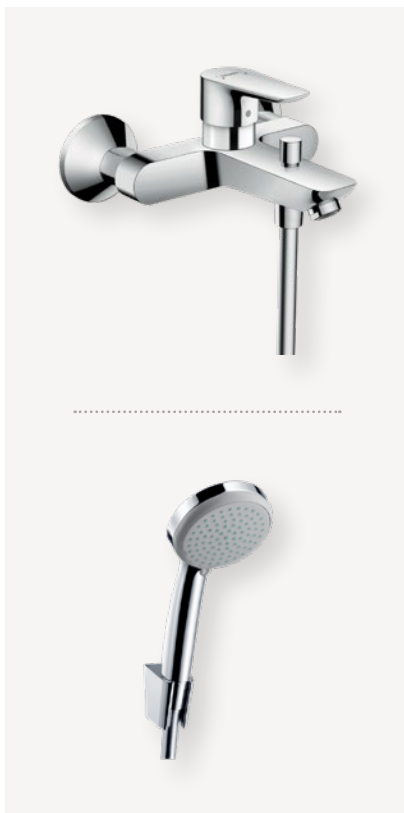

WC a sedátko

PROFI klozet závěsný – hluboké splachování 4,5/3 l, v.č. instalační sady, LAUFEN PRO

PROFI sedátko s poklopem – odnímatelné, se zpomalovacím sklápěcím systémem, bílé, LAUFEN PRO

Splachovací tlačítko Alca M570

Vana 180/80

KALDEWEI vana ocelová – 1800x800x430 mm, model 375-1, SANIFORM PLUS

VODOVODNÍ BATERIE

Baterie umyvadlová

Baterie umyvadlová páková 100 bez odtokové soupravy, HANSGROHE, chrom, FOCUS

Baterie vanová

Baterie vanová páková na stěnu, HANSGROHE, chrom, FOCUS

Sada: ruční sprcha Croma 100 Ijet, držák, hadice 160 cm, chrom

Baterie sprchová

Baterie sprchová nástěnná, HANSGROHE, chrom, FOCUS

Sada sprchová: Croma 100 Ijet ruční sprcha/nástěnná tyč, chrom