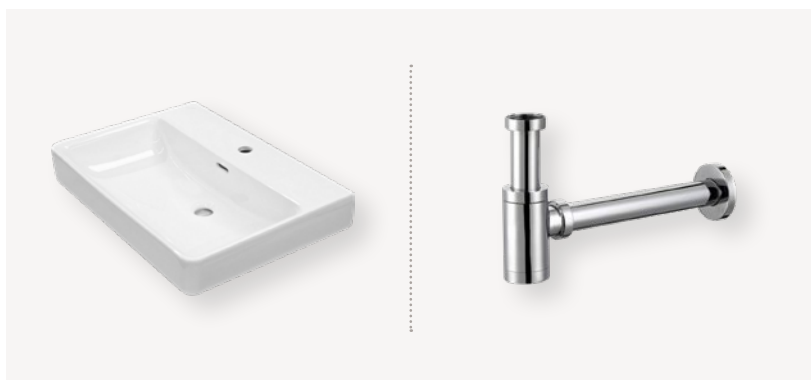

Dveře – koupelna, WC, (ev. šatna, komora)

Dveře polodrážkové jednokřídlé otvíravé š. 700/2100 mm, **Sapeli model ELEGANT 10, CPL laminát**, ostrá hrana, obložková zárubeň na pokos, kování nerez LUSY s čtvercovou rozetou; WC zámek

Strop – koupelna, WC

V koupelně a na WC je navržen podhled ze SDK, světlá výška místnosti je 2400 mm, vývod pro svítidlo uprostřed místnosti.

ZAŘIZOVACÍ PŘEDMĚTY

LAUFEN

KALDEWEI

Umyvadlo 55x46,5 cm

PROFI umyvadlo 55x46,5 cm – otvor pro baterii uprostřed, LAUFEN PRO S sifon umyvadlový design