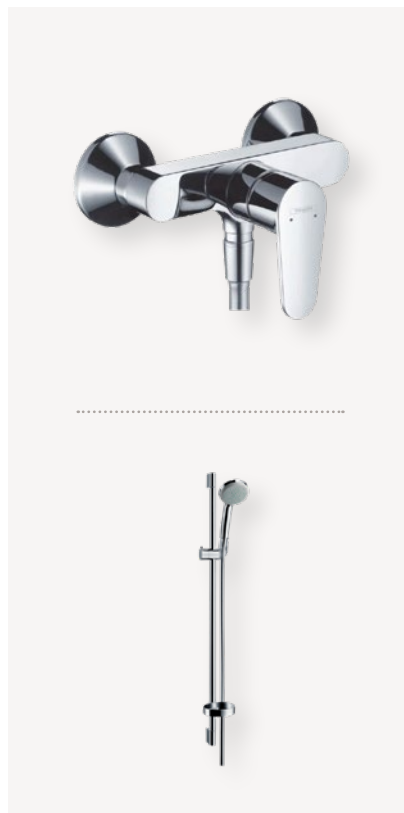

WC a sedátko

PROFI klozet závěsný – hluboké splachování 4,5/3 l, v.č. instalační sady, LAUFEN PRO

PROFI sedátko s poklopem – odnímatelné, se zpomalovacím sklápěcím systémem, bílé, LAUFEN PRO

Splachovací tlačítko Alca M570

Vana 180/80

KALDEWEI vana ocelová – 1800x800x430 mm, model 375-1, SANIFORM PLUS

VODOVODNÍ BATERIE

Baterie umyvadlová

Baterie umyvadlová páková 100 bez odtokové soupravy, HANSGROHE, chrom, FOCUS

Baterie vanová

Baterie vanová páková na stěnu, HANSGROHE, chrom, FOCUS

Sada: ruční sprcha Croma 100 Ijet, držák, hadice 160 cm, chrom

Baterie sprchová

Baterie sprchová nástěnná, HANSGROHE, chrom, FOCUS

Sada sprchová: Croma 100 Ijet ruční sprcha/nástěnná tyč, chrom