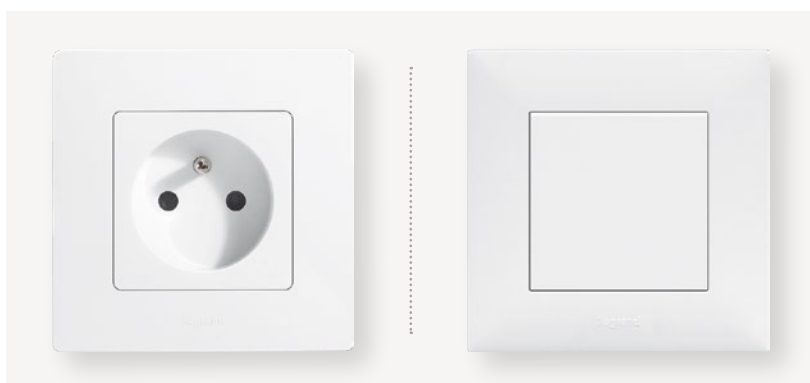

KUCHYNĚ

Dodávka a montáž kuchyňských linek není předmětem díla, také dodávka a montáž obkladů v kuchyni není předmětem díla. Předmětem díla je pouze: odtah vzduchotechniky pro digestoř (bez napojení k digestoři), zaslepené vývody pro teplou a studenou vodu, vývod kanalizace, vývody elektroinstalace pro linku, ukončené v jednom místě svazkem (u instalační šachty).

VODOVOD A KANALIZACE

Vodovodní rozvody

Rozvody z polypropylénových trubek, s polyetylénovou izolací, připojovací potrubí vedeno v drážkách ve zdivu, napojení umyvadla, WC přes rohové ventily pomocí flexibilních hadiček, napojení baterií sprchy pomocí nástěnných tvarovek, pračka napojena přes samostatný ventil a pračkový sifon.

Vodoměr na studenou vodu – za dvířky v instalačních jádrech – je součástí každé bytové stanice.

U bytů v 1. NP je v předzahrádce osazen na fasádě ventil na studenou vodu.

Kanalizační rozvody

Potrubí z polypropylenu PPs HT, připojovací kanalizační potrubí napojeno od zápachové uzávěrky jednotlivých zařízovacích předmětů do odpadního svislého kanalizačního potrubí, v koupelnách a WC vedeno v drážkách v přízdívkách, v kuchyních ukončeno na stěně instalačního jádra a zaslepeno.

TOPENÍ

Vodovodní podlahové topení v bytě je ovládáno jedním termostatem umístěným v referenční místnosti dle projektové dokumentace.

ELEKTROINSTALACE

Silnoproud

Běžný zásuvkový elektrický okruh

CYKY 3x1,5 10 A/3x2,5 16 A

vypínače a zásuvky v bytě – typ Legrand – Niloe Step bílá, vývody pro osvětlení ukončené lustrovou svorkou