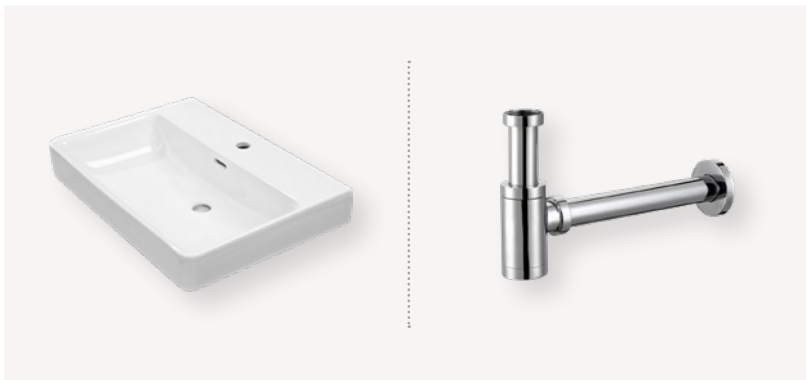

Strop – koupelna, WC

V koupelně a na WC je navržen podhled ze SDK, světlá výška místnosti je 2400 mm, vývod pro svítidlo uprostřed místnosti.

ZAŘIZOVACÍ PŘEDMĚTY

LAUFEN

KALDEWEI

hansgrohe

Umyvadlo 55x46,5 cm