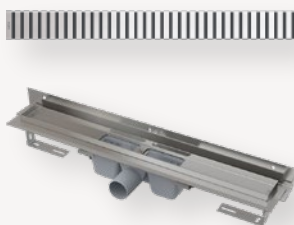

Sprchové dveře

TCN1/800 sprchové dveře jedno-křídle, 775-810 x 2012 mm, Roth, profil brillant, výplň transparent, TOWER LINE vyspádované do odtokového podlahového žlabu

KUCHYNĚ

Dodávka a montáž kuchyňských linek není předmětem díla, také dodávka a montáž obkladů v kuchyni není předmětem díla. Předmětem díla je pouze: odtah vzduchotechniky pro digestoř (bez napojení k digestoři), zaslepené vývody pro teplou a studenou vodu, vývod kanalizace, vývody elektroinstalace pro linku, ukončené v jednom místě svazkem (u instalační šachty).