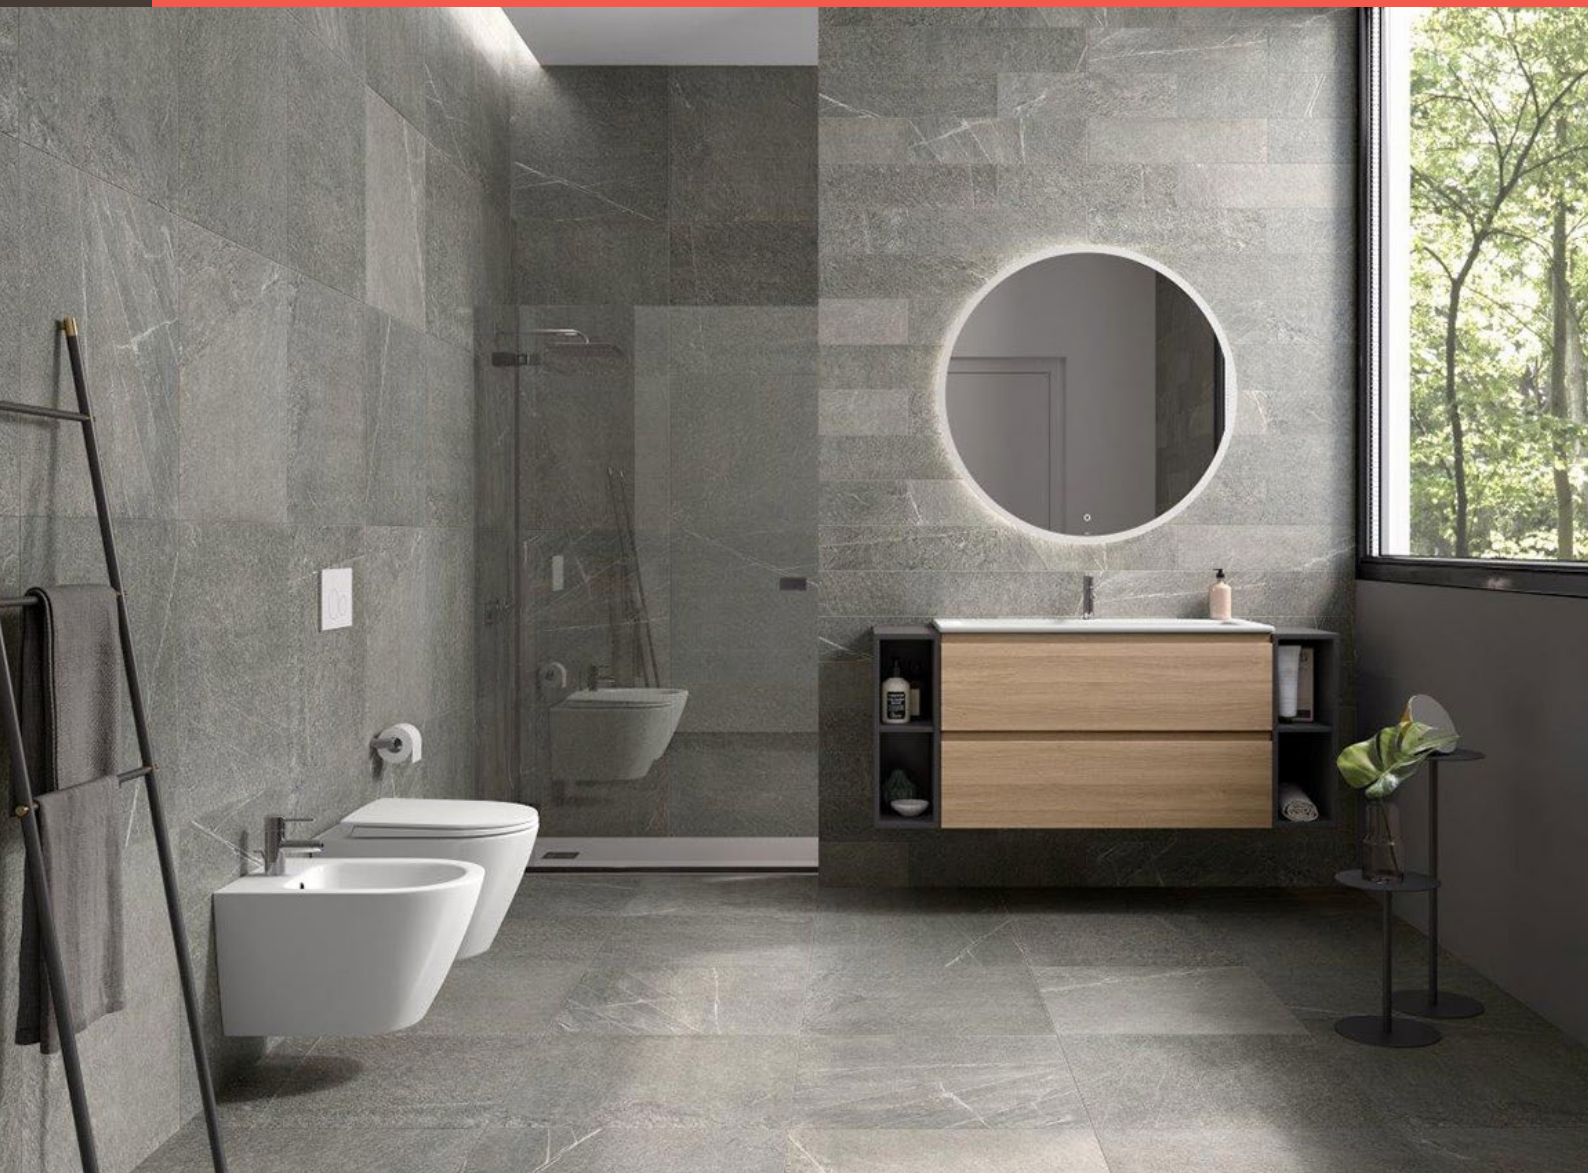

KOUPELNA

Velikost koupelny a množství jednotlivých prvků a zařízovacích předmětů dle projektové dokumentace. Vizualizace je pouze ilustrativní.

Strop – koupelna, WC

V koupelně a na WC je navržen podhled ze SDK, světlá výška místnosti je 2400 mm, vývod pro svítidlo uprostřed místnosti.